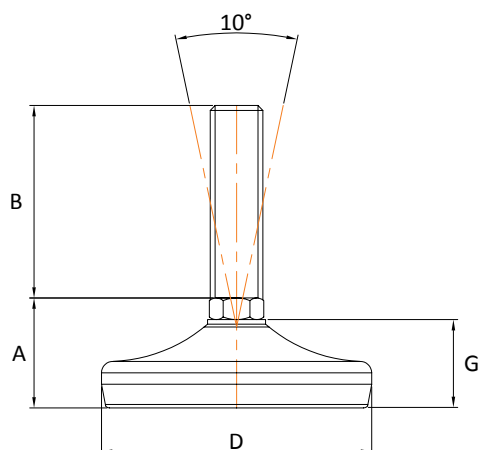

## HEAVY DUTY ADJUSTABLE FOOT

ITEMNR.	G	B	F	D	A	MAX STATIC LOAD
					KG	KG
AV21-1	19	100	M10	50	29	400
AV21-2	25	100	M12	80	35	1000
AV21-3	30	150	M16	100	38,5	1500
AV21-4	32	200	M20	120	42,5	3000

[WWW.ROYKON.COM](http://WWW.ROYKON.COM)